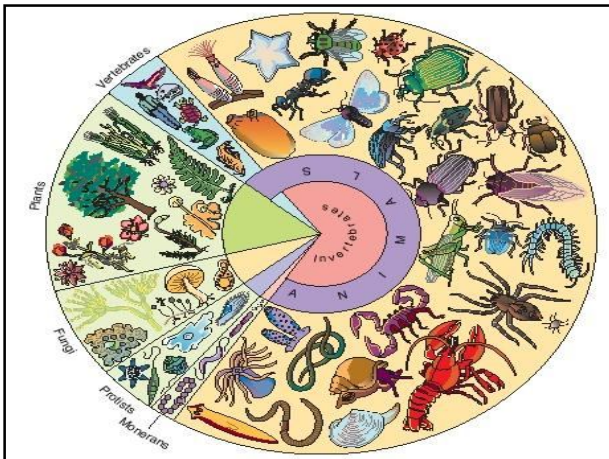

Царство животиња

- Царство животиња, на планети се постепено развијало и усложњавало
- Велики диверзитет →

```

    graph TD
      A[Царство животиња] --> B[Бескичмењаци]
      A --> C[Кичмењаци]
    
```

БЕСКИЧМЕЊАЦИ

- Сунђери
- Дупљари (медузе, корали...)
- Црви
- Мекушци (пужеви, шкољке, главоношци)
- Зглавкари (паукови, шкорпије, инсекти...)
- Бодљокошци (морски: краставац, звезда, јеж...)

Свет животиња

- Познавање карактеристичних облика понашања животиња
- ТРЧИ
- СКАЧЕ
- ЛЕТИ
- СКРИВА СЕ
- БРАНИ СЕ
- ЛОВИ
- НАДМЕЋЕ СЕ

ТРЧИ

- Породица мачака – најбољи тркачи

СКАЧЕ

- КЕНГУР

ЛЕТИ

- ПТИЦЕ

ЛОВИ